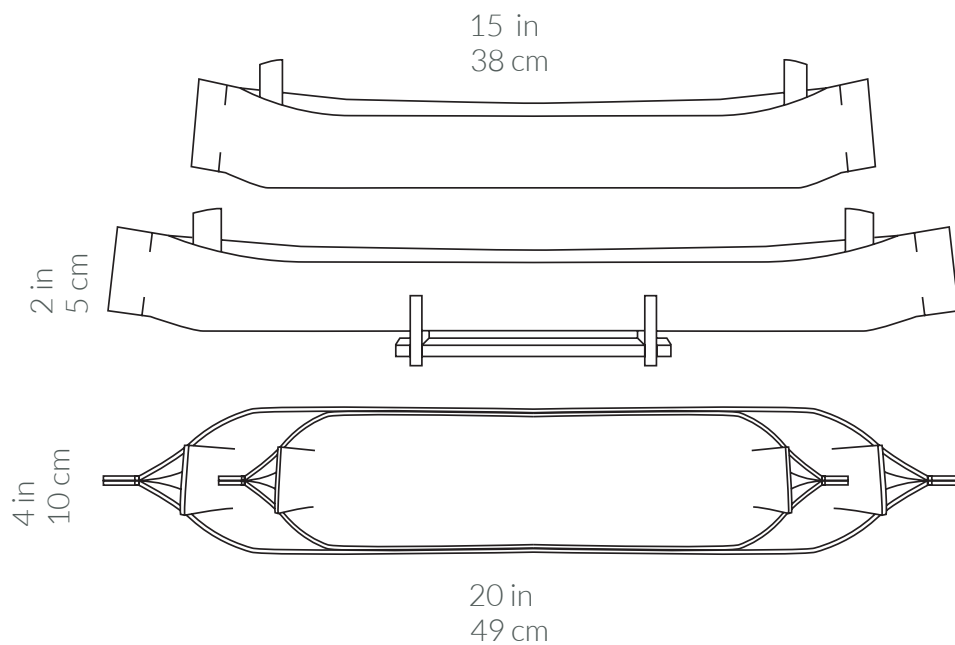

CANOA

2022 design ViolaTonucci

ITA / Porta penne (un set di 2) in cuoio piegato e cucito a mano che poggia su una base in legno di palissandro.
Per arredare la tua scrivania, contenere matite, biglietti e viaggiare con la fantasia.

ENG / Set of 2 pieces, a canoe shaped container in folded leather on a rosewood holder. For your desk.

DIMENSIONI DIMENSIONS	DIMENSIONI IMBALLO PACKAGE DIMENSIONS	PESO LORDO GROSS WEIGHT	VOLUME IMBALLO PACKAGE VOLUME
38x10xh5 cm 15x4xh2 in	52x11x8 cm 20x4x3 in	2 Kg	0.047 m ³