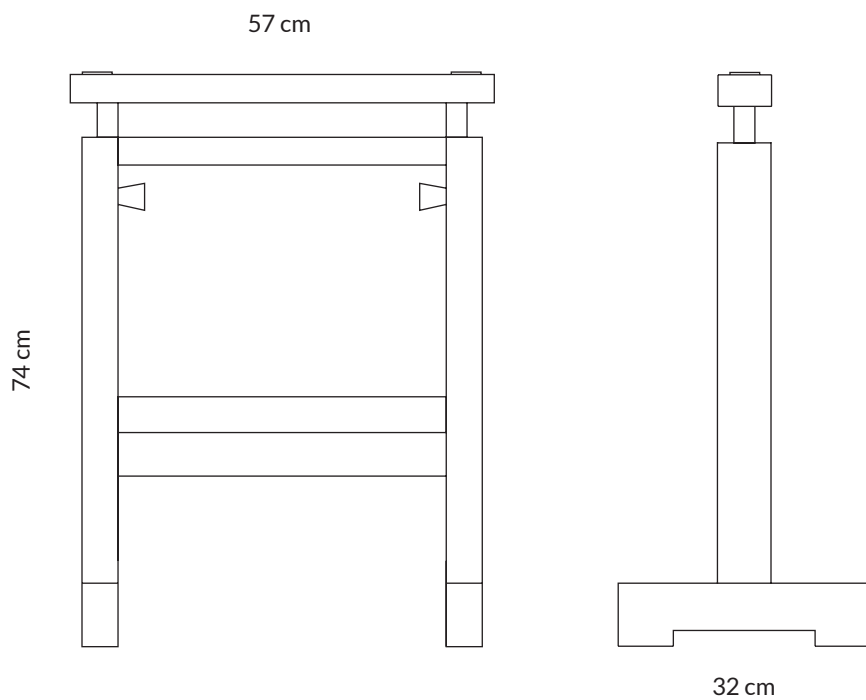

TORRE

2013 design Enrico Tonucci

ITA / Cavalletto ad altezza regolabile realizzato in legno di noce massiccio o iroko trattato ad olio.
Piano su misura in vetro temperato o legno (iroko o noce nero).

ENG / Adjustable trestle made in solid black walnut or iroko wood oil treated.
Bespoke made tops in tempered float glass, solid black walnut or iroko wood available on demand.

DIMENSIONI DIMENSIONS	DIMENSIONI IMBALLO PACKAGE DIMENSIONS	PESO LORDO GROSS WEIGHT	VOLUME IMBALLO PACKAGE VOLUME
57xh59cm 22 x h 23 in	62X44x72 cm 24x17x28 in	25 Kg	0.21 m ³