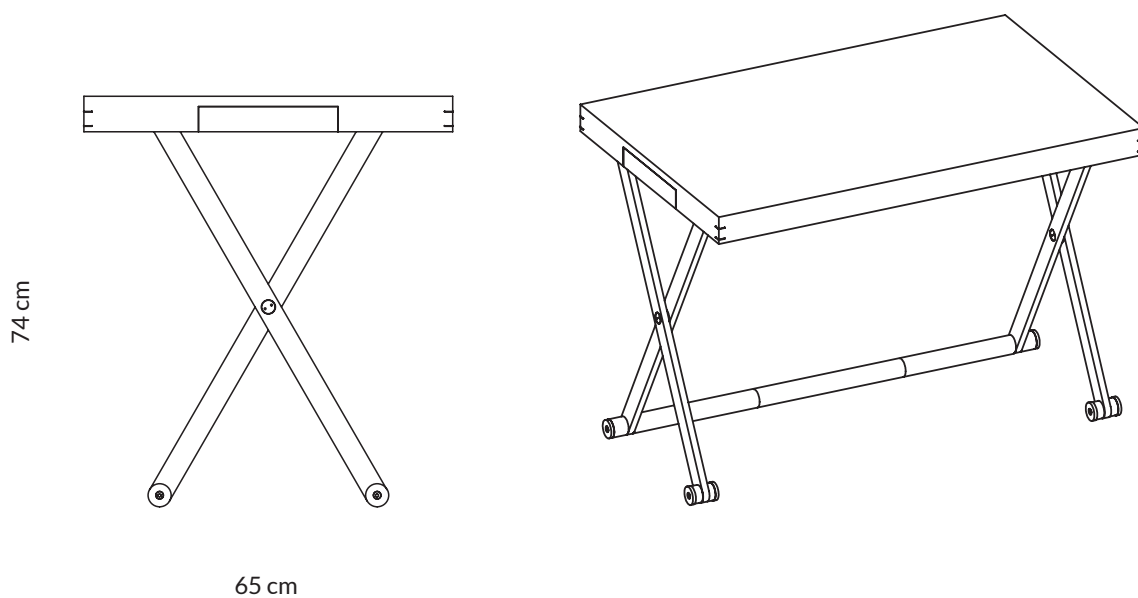

STYLO

2017 design Enrico Tonucci

ITA / Prezioso scrittoio pieghevole. Piano in legno rivestito in cuoio, gambe in alluminio spazzolato lucido.
Piano disponibile in cm 100.

ENG / Wood topshef covered in leather, polished aluminium legs.

| DIMENSIONI DIMENSIONS | DIMENSIONI IMBALLO PACKAGE DIMENSIONS | PESO LORDO GROSS WEIGHT | VOLUME IMBALLO PACKAGE VOLUME |
|------------------------------|--|----------------------------|----------------------------------|
| 100x65xh74cm 39x25xh29 in | 87x105xh22cm 34x41xh9 in | 30 kg | 0,200 m ³ |