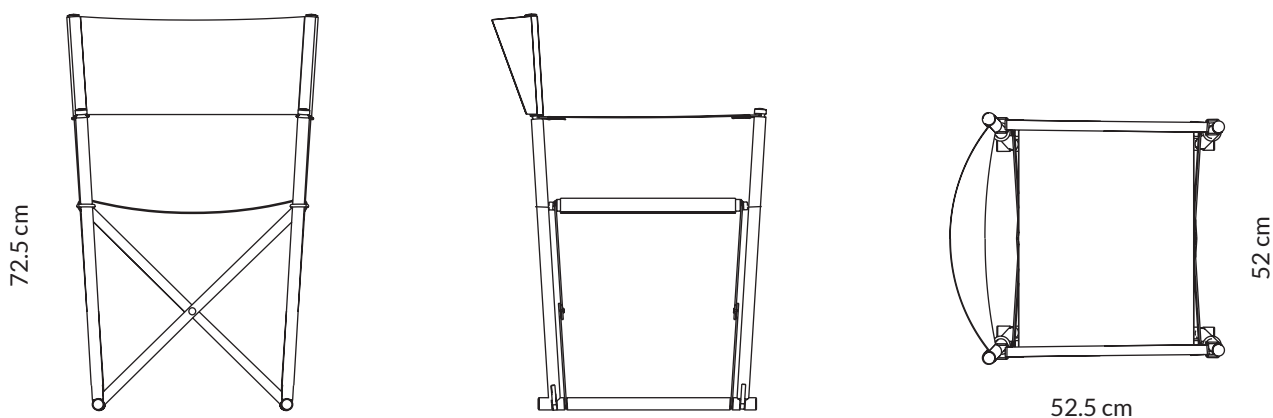

REGISTA

2005 redesign Enrico Tonucci

ITA / Sedia pieghevole realizzata in legno massiccio di noce nero o iroko con perni in acciaio inox, giunti, tiranti e aste in alluminio anticorrosivo lucidato a cotone. La seduta e lo schienale possono essere in cuoio pieno fiore, cuoio smerigliato, 100% cotone o tessuto fornito dal cliente. Braccioli sempre in cuoio.

DIMENSIONI DIMENSIONS	DIMENSIONI IMBALLO PACKAGE DIMENSIONS	PESO LORDO GROSS WEIGHT	VOLUME IMBALLO PACKAGE VOLUME
52x52xh87 cm 20x20xh34 in	20x54x93 cm 8x21x37 in	9 Kg (1 chair) 15 Kg (2 chair)	0.10 m ³