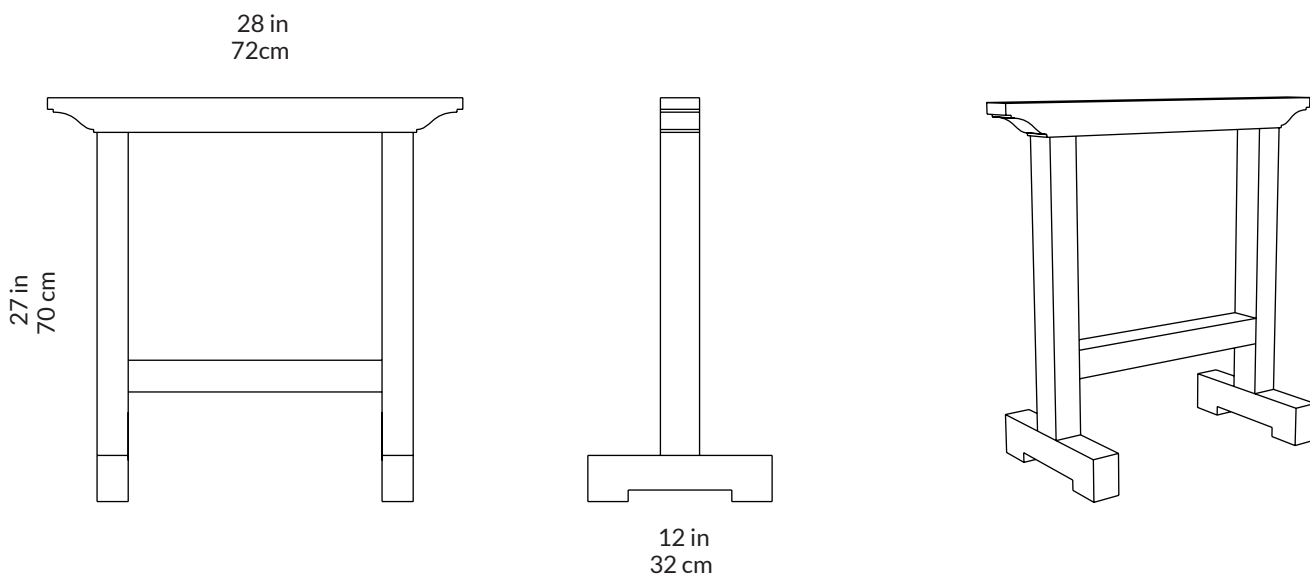

ERMES

2022 design Enrico Tonucci

ITA / Cavalletto in marmo bianco di Carrara progettato per sostenere piani in vetro, legno, marmo o altri materiali.
Uno, due o più cavalletti possono sostenere il piano ordinabile su misura.

ENG / Carrara white marble trestle designed to support glass, wood and marble or other kind of tops.
One or more trestle can hold a custom size top.

DIMENSIONI DIMENSIONS	DIMENSIONI IMBALLO PACKAGE DIMENSIONS	PESO LORDO GROSS WEIGHT	VOLUME IMBALLO PACKAGE VOLUME
72x32xh70 cm 28x12xh27 in	49x88x96 cm 19x35x38 in	64 kg	0,414 m ³