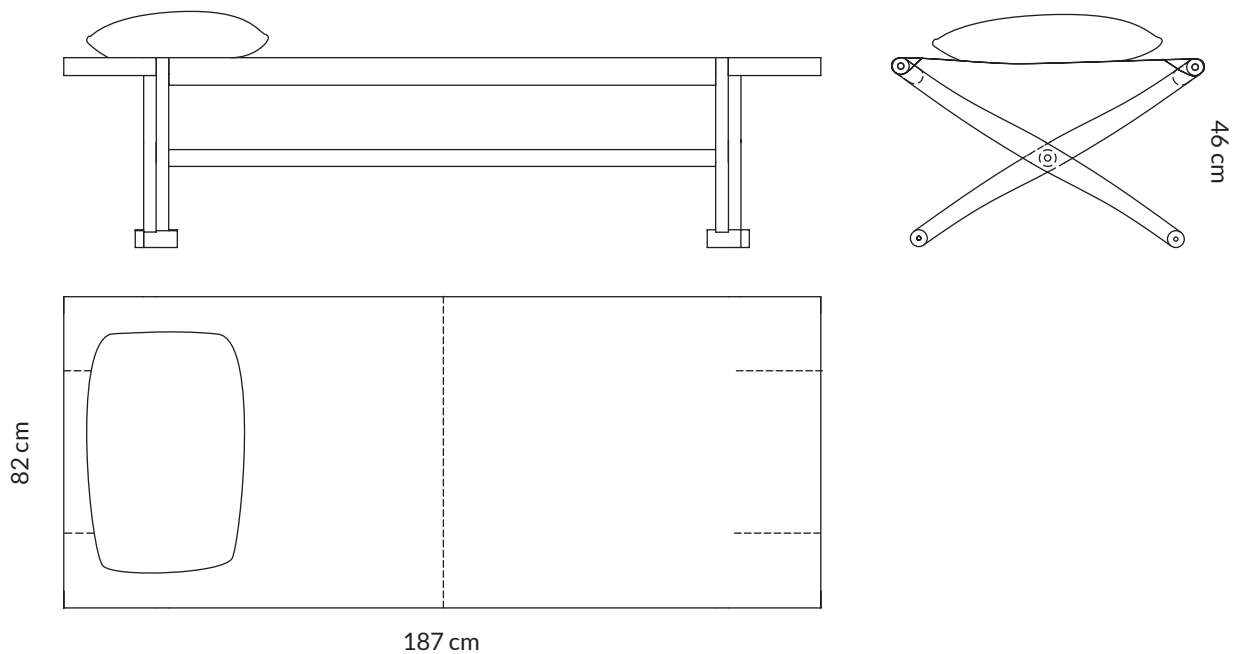

BRANDA

2013 design Enrico Tonucci

ITA / Lettino o panca in legno di noce nero trattato ad olio con cuoio o tessuto. Vassoio e cuscino sono opzionali.

ENG / Camp bed made of solid black walnut oil treated with leather or fabric seat. Tray and pillow are optional.

DIMENSIONI DIMENSIONS	DIMENSIONI IMBALLO PACKAGE DIMENSIONS	PESO LORDO GROSS WEIGHT	VOLUME IMBALLO PACKAGE VOLUME
46x72x180 cm 18x28x70 in	187x82x40 cm 74x32x16 in	40 Kg	0.61 m ³