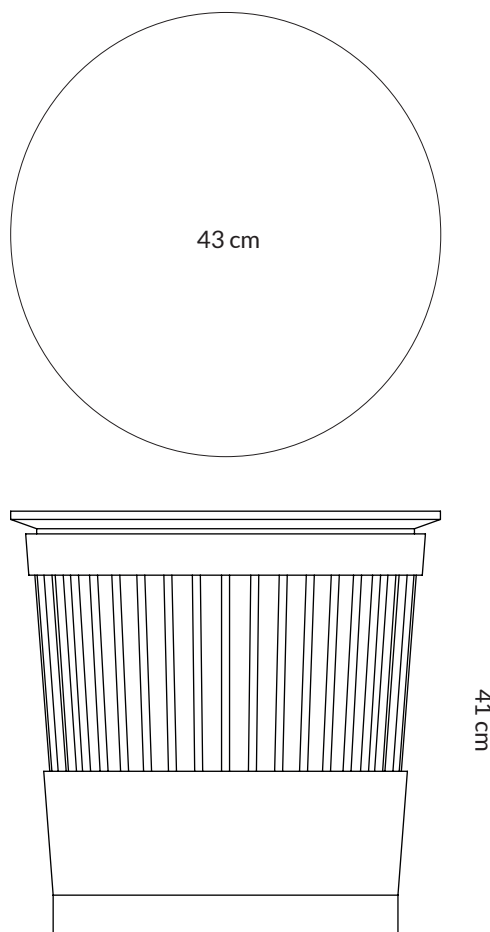

CANESTRO

2014 design Enrico Tonucci

ITA / Tavolino/Pouf e contenitore in legno massiccio di frassino con piano in legno o marmo.
Canestro è realizzato con una tecnologia a controllo numerico e rifinito a mano.

ENG / Low side table and container made of solid ash wood with marble plane.
Produced by CNC machine and handfinished.

DIMENSIONI DIMENSIONS	DIMENSIONI IMBALLO PACKAGE DIMENSIONS	PESO LORDO GROSS WEIGHT	VOLUME IMBALLO PACKAGE VOLUME
43x41cm 16x16in	50x45x46 cm 20x18x18 in	8 Kg	0.10 m ³